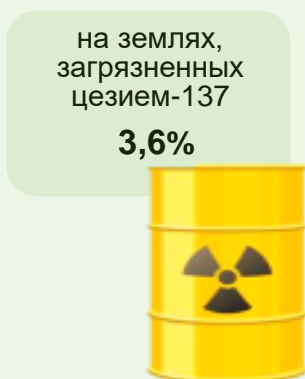

ОСНОВНЫЕ ПОКАЗАТЕЛИ ВЕДЕНИЯ ЛЕСНОГО ХОЗЯЙСТВА В БРЕСТСКОЙ ОБЛАСТИ ЗА 2023 ГОД

Работы по защите лесов от вредителей
и болезней были проведены на площади:

Представляется в порядке информации.
При использовании информации ссылка на Главное статистическое управление
Брестской области является обязательной.