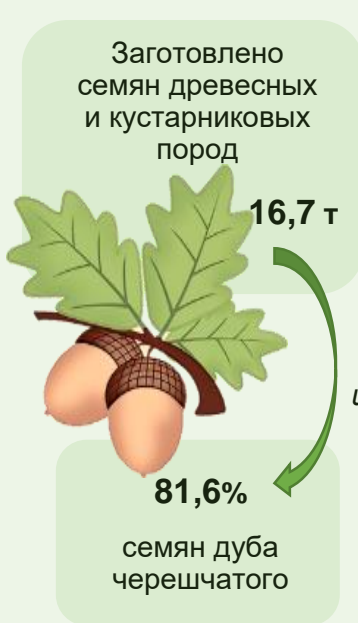

ОСНОВНЫЕ ПОКАЗАТЕЛИ ВЕДЕНИЯ ЛЕСНОГО ХОЗЯЙСТВА В БРЕСТСКОЙ ОБЛАСТИ ЗА 2023 ГОД

Работы по защите лесов от вредителей
и болезней были проведены на площади:

Представляется в порядке информации.
При использовании информации ссылка на Главное статистическое управление
Брестской области является обязательной.